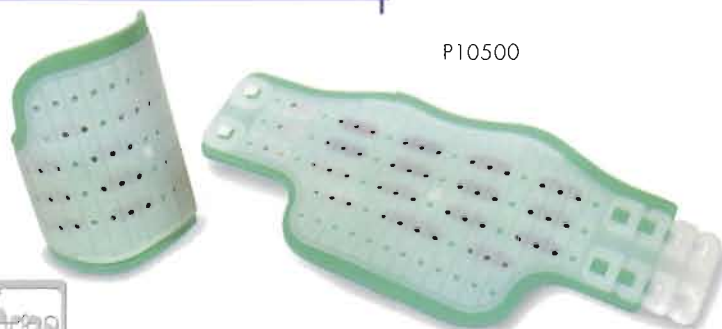

## COLLARE ELISABETTA OPACO

P10000	10 Pz.	Ø cm 7,5
P10010	10 Pz.	Ø cm 10
P10020	10 Pz.	Ø cm 12,5
P10030	10 Pz.	Ø cm 15
P10040	10 Pz.	Ø cm 20
P10050	10 Pz.	Ø cm 25
P10060	10 Pz.	Ø cm 30

P10060

## COLLARE ELISABETTA CLIC TRASPARENTE

P10200	10 Pz.	Ø cm 7,5
P10210	10 Pz.	Ø cm 10
P10220	10 Pz.	Ø cm 12,5
P10230	10 Pz.	Ø cm 15
P10240	10 Pz.	Ø cm 20
P10250	10 Pz.	Ø cm 25
P10260	10 Pz.	Ø cm 30

P10260

## COLLARE NECK BRACE

P10500	1 Pz.	MISURA 1
P10501	1 Pz.	MISURA 2
P10502	1 Pz.	MISURA 3
P10503	1 Pz.	MISURA 4

P10500

Conf.

Codice

**CATETERI**

CATETERE CANI Ø 2.0  
 CATETERE CANI Ø 2.6  
 CATETERE CANI Ø 3.3